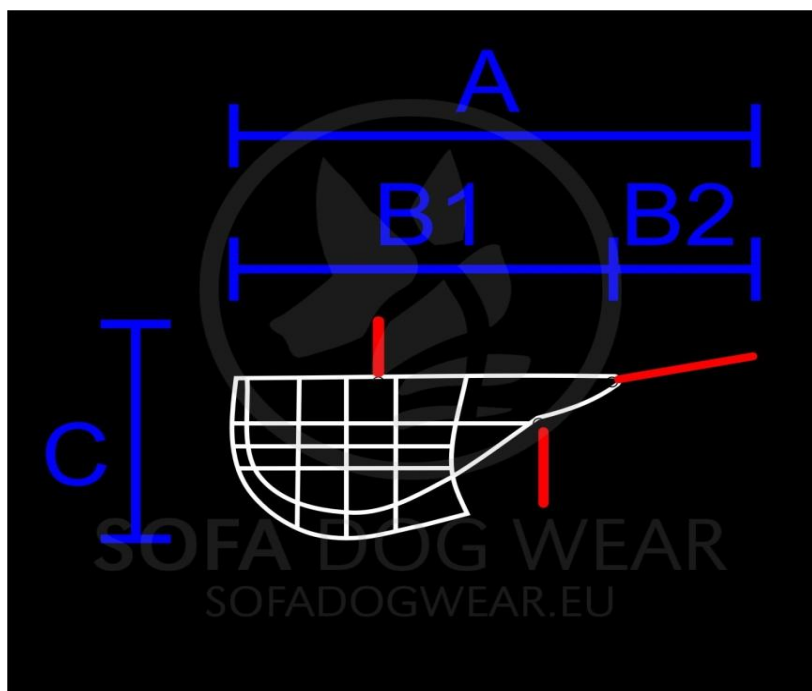

# Nylon Muzzles

## Greyhounds

Size	Color	A	B1	B2	C
		cm ( $\pm 0,5$ )			
M1	yellow	28,00	23,00	5,00	14,00
M2	blue	29,00	23,00	6,00	14,00
M3	white	30,00	23,00	7,00	14,00
L1	red	31,00	23,00	8,00	14,00
L2	green	32,50	23,00	9,50	14,00
L3	black	34,00	23,00	11,00	14,00

## Whippets

Size	Color	A	B1	B2	C
		cm ( $\pm 0,5$ )			
S1	yellow	25,00	19,50	5,50	10,00
S2	blue	26,00	19,50	6,50	10,00
S3	red	28,00	19,50	8,50	10,00