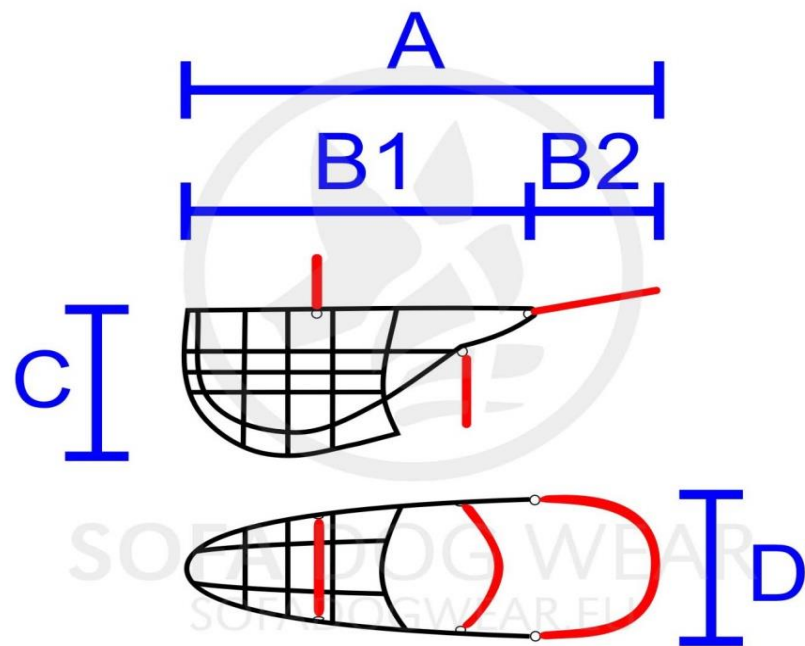

## M 3405 - IGs Standard 2Wire

Size	Color	A	B1	B2	C	D
		cm ( $\pm 0,5$ )				
XS0	orange	14,00	9,00	5,00	6,00	4,50
XS0+	blue	15,00	10,00	5,00	5,00	4,50
XS1	orange	16,00	10,00	6,00	6,00	5,00
XS2	black	17,50	11,50	6,00	7,00	5,00
XS2+	black	18,50	12,50	6,00	7,00	5,00
XS3	blue	19,00	13,00	6,00	7,00	5,00

## M 3402 - Whippets Standard 3W

Size	Color	A	B1	B2	C	D
		cm ( $\pm 0,5$ )				
S1	red	21	15	6	7,5	7
S2	black	23,50	17	6,5	7,5	7,5
S3	white	26	19	7	7,5	8