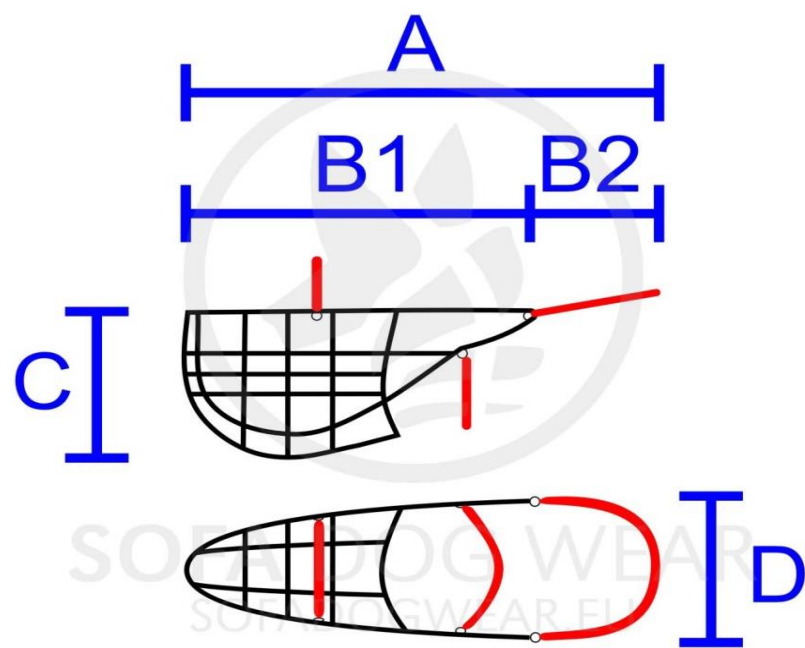

# Millers Muzzles

**M 3401 - Greyhounds Standard 3W**

**M 3404 - Greyhounds Super 5W**

Size	Color	A	B1	B2	C	D
		cm ( $\pm 0,5$ )				
M1	orange	27,25	20,25	7,00	10,50	8,00
M2	blue	28,00	21,00	7,00	10,50	8,00
M3	red	28,05	21,05	7,00	10,50	8,50
M4	black	29,25	22,25	7,00	10,50	9,00
M5	white	30,00	23,00	7,00	10,50	9,00
L1	yell.	30,50	23,50	7,00	10,50	9,50
L2	brown	31,00	24,00	7,00	10,50	9,50
L3	purple	32,25	24,75	7,50	10,50	9,50
L4	green	33,00	25,50	7,50	10,50	9,50